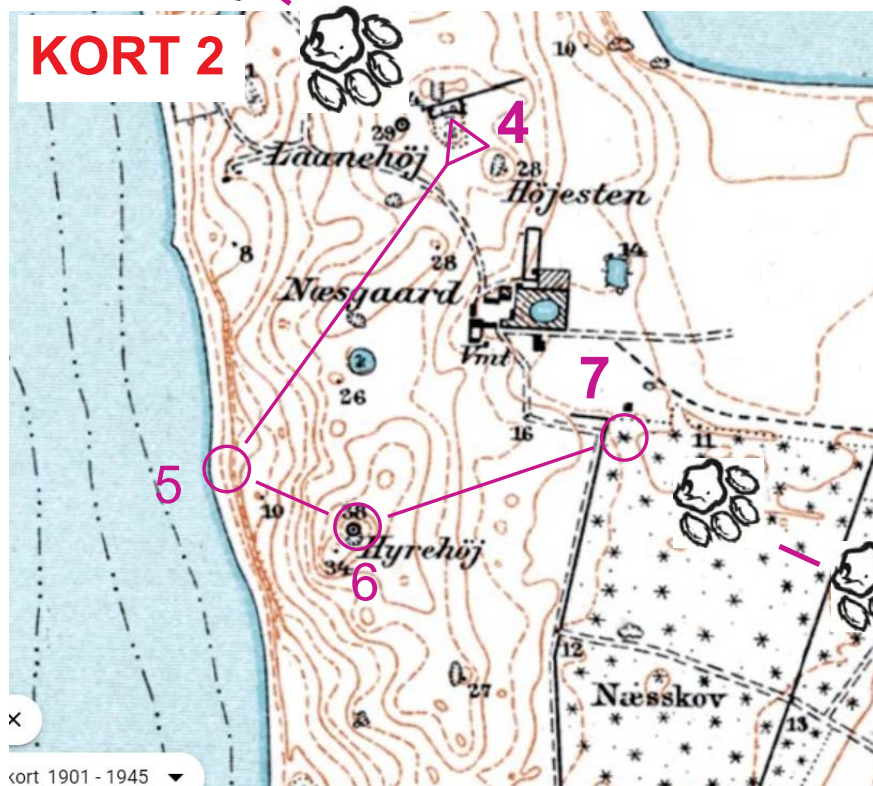

I Troidens Fodspor 2022 - Lang bane

Foto taget 1954
målestok 1:10.200

KORT 1

Tegnet 1901
målestok 1:12.000

KORT 2

I Troiden Fodspor 2022				
Lang	13,5 km			
1	141	⊙		⊙
2	140	Λ		
3	142	▲		
4	143	⊕		⊙
5	144	⊗		⊙
6	145	○		
7	135	∪		

Til kort 3

Tegnet 1977
målestok 1:9.000

KORT 5

▷	133				
36	147	▲			
37	148	↗		↖	
38	149	■		┌	
○----- 130 m ----->○					

KORT 3

Tegnet 2016
målestok 1:10.000

- Trærød, min. 2 meter høj
- × Markant / enligstående træ
- Markant busk
- × Vandpost
- Bålplads
- × Et eller flere legeredskaber

I Troidens Fodspor 2022 Lang bane

Til kort 5

7	135	U		
8	129	○		○
9	128	∇	<	└
10	125	○		
11	122	∇		
12	114	∩		∥
13	115	∇		L
14	118	∇		
15	117	○		
16	116	○		
17	113	∇		
18	111	∇		
19	109	∇		└
20	107	♠		○
21	108	♠		
22	139	▲		
23	112	+	<	
24	119	○		
25	136	○		○
26	124	∧		∇
27	121	○		
28	125	○		
29	126	∇	<	└
30	123	⊗		
31	131	∇	U	
32	130	○	-	○
33	132	U		
34	127	○		
35	133	∇	<	

KORT 4

Tegnet 1953
målestok 1:5.700