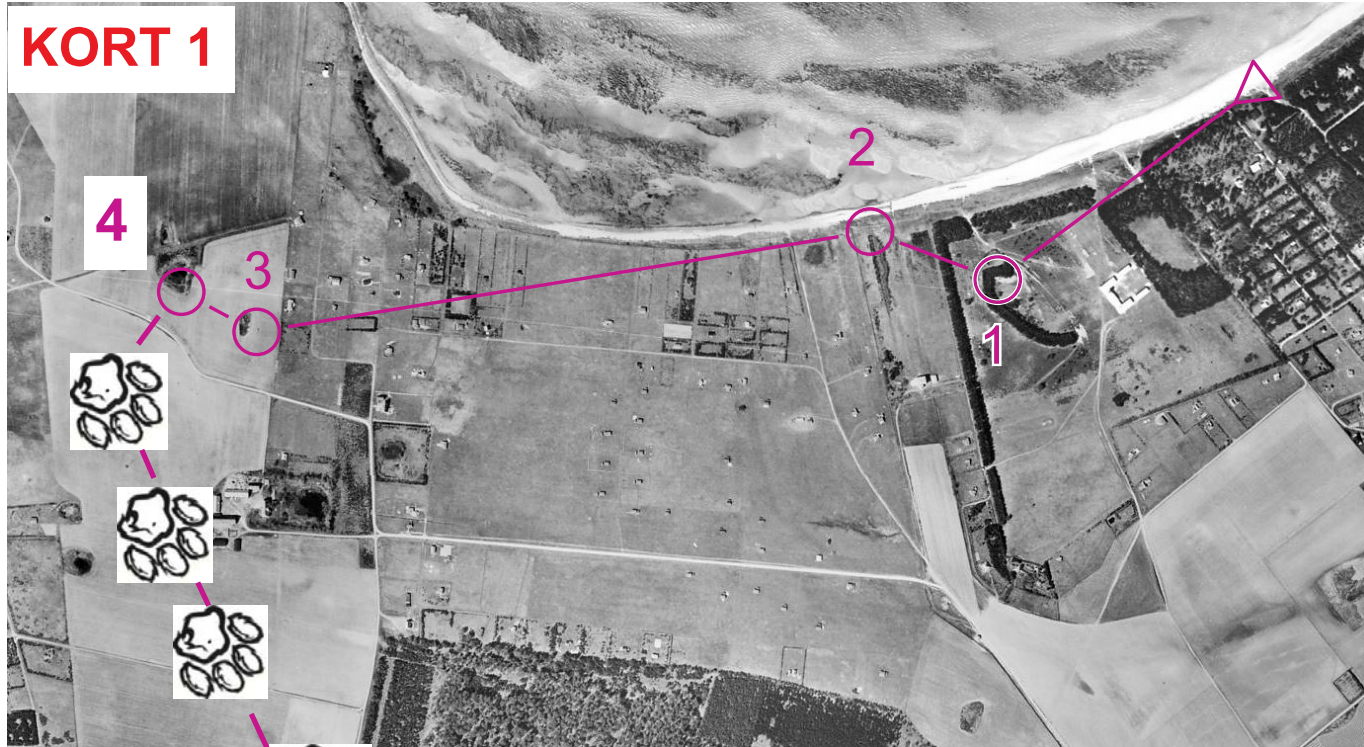

I Troidens Fodspor 2022 - Lang bane

Foto taget 1954
målestok 1:10.200

KORT 1

Tegnet 1901
målestok 1:12.000

KORT 2

I Troiden Fodspor 2022				
Lang	13,5 km			
1	141	⊙		⊙
2	140	Λ		
3	142	▲		
4	143	⊕		⊙
5	144	⊗		⊙
6	145	○		
7	135	∪		

Til kort 3

Tegnet 1977
målestok 1:9.000

KORT 5

▷	133				
36	147	▲			
37	148	↗		↖	
38	149	■		┌	
○----- 130 m ----->○					

KORT 3

Tegnet 2016
målestok 1:10.000

- Trærød, min. 2 meter høj
- × Markant / enligstående træ
- Markant busk
- × Vandpost
- Bålplads
- × Et eller flere legeredskaber

I Troidens Fodspor 2022 Lang bane

Til kort 5

7	135	U		
8	129	○		○
9	128	∇	<	└
10	125	○		
11	122	∇		
12	114	∩		∥
13	115	∇		L
14	118	∇		
15	117	○		
16	116	○		
17	113	∇		
18	111	∇		
19	109	∇		└
20	107	♠		○
21	108	♠		
22	139	▲		
23	112	+	<	
24	119	○		
25	136	○		○
26	124	∧		∇
27	121	○		
28	125	○		
29	126	∇	<	└
30	123	⊗		
31	131	∇	U	
32	130	○	-	○
33	132	U		
34	127	○		
35	133	∇	<	

KORT 4

Tegnet 1953
målestok 1:5.700