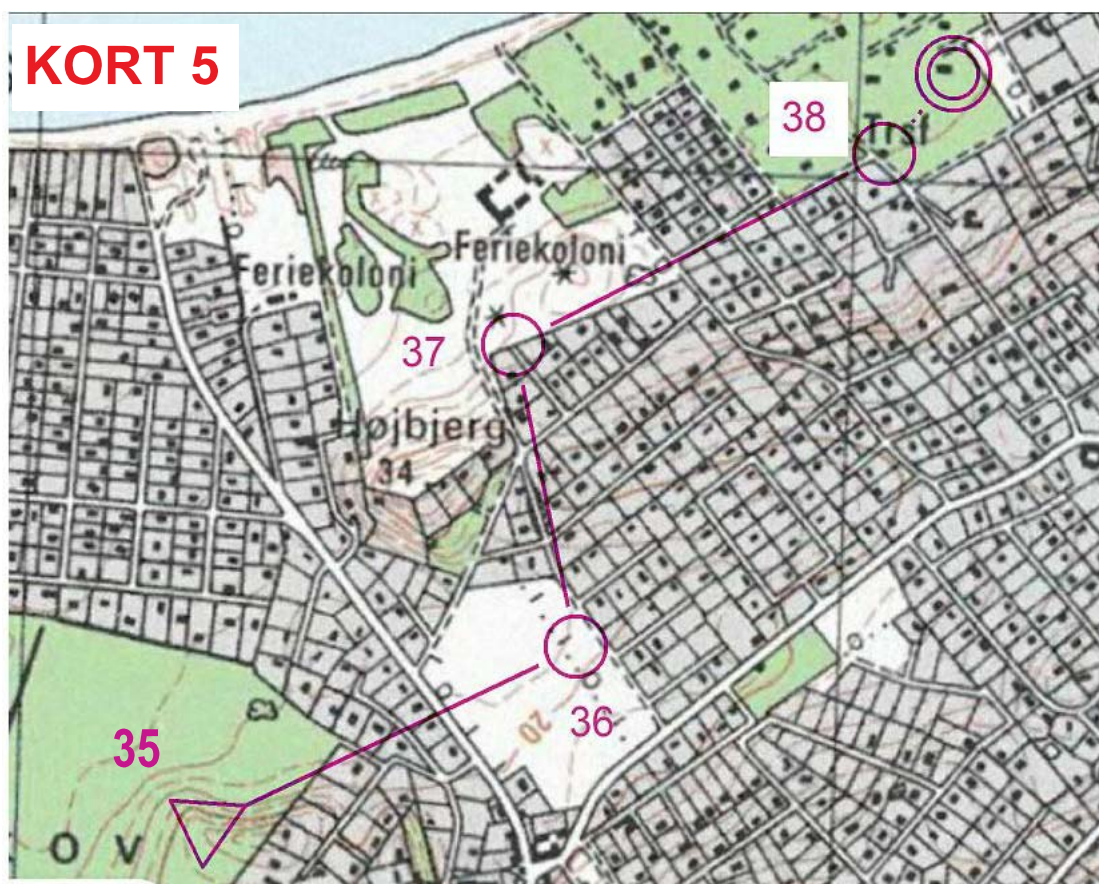

I Troidens Fodspor 2022 - Lang bane

Foto taget 1954
målestok 1:10.200

KORT 1

Tegnet 1901
målestok 1:12.000

KORT 2

I Troiden Fodspor 2022				
Lang	13,5 km			
1	141	⊙		⊙
2	140	Λ		
3	142	▲		
4	143	⊕		⊙
5	144	⊗		⊙
6	145	○		
7	135	∪		

Til kort 3

Tegnet 1977
målestok 1:9.000

KORT 5

▷	133				
36	147	▲			
37	148	↗		↖	
38	149	■		┌	
○----- 130 m ----->○					

KORT 3

Tegnet 2016
målestok 1:10.000

- Trærød, min. 2 meter høj
- × Markant / enligstående træ
- Markant busk
- × Vandpost
- Bålplads
- × Et eller flere legeredskaber

I Troidens Fodspor 2022 Lang bane

Til kort 5

7	135	U		
8	129	○		○
9	128	∇	<	└
10	125	○		
11	122	∇		
12	114	∩		∥
13	115	∇		L
14	118	∇		
15	117	○		
16	116	○		
17	113	∇		
18	111	∇		
19	109	∇		└
20	107	♠		○
21	108	♠		
22	139	▲		
23	112	+	<	
24	119	○		
25	136	○		○
26	124	∧		∇
27	121	○		
28	125	○		
29	126	∇	<	└
30	123	⊗		
31	131	∇	U	
32	130	○	-	○
33	132	U		
34	127	○		
35	133	∇	<	

KORT 4

Tegnet 1953
målestok 1:5.700