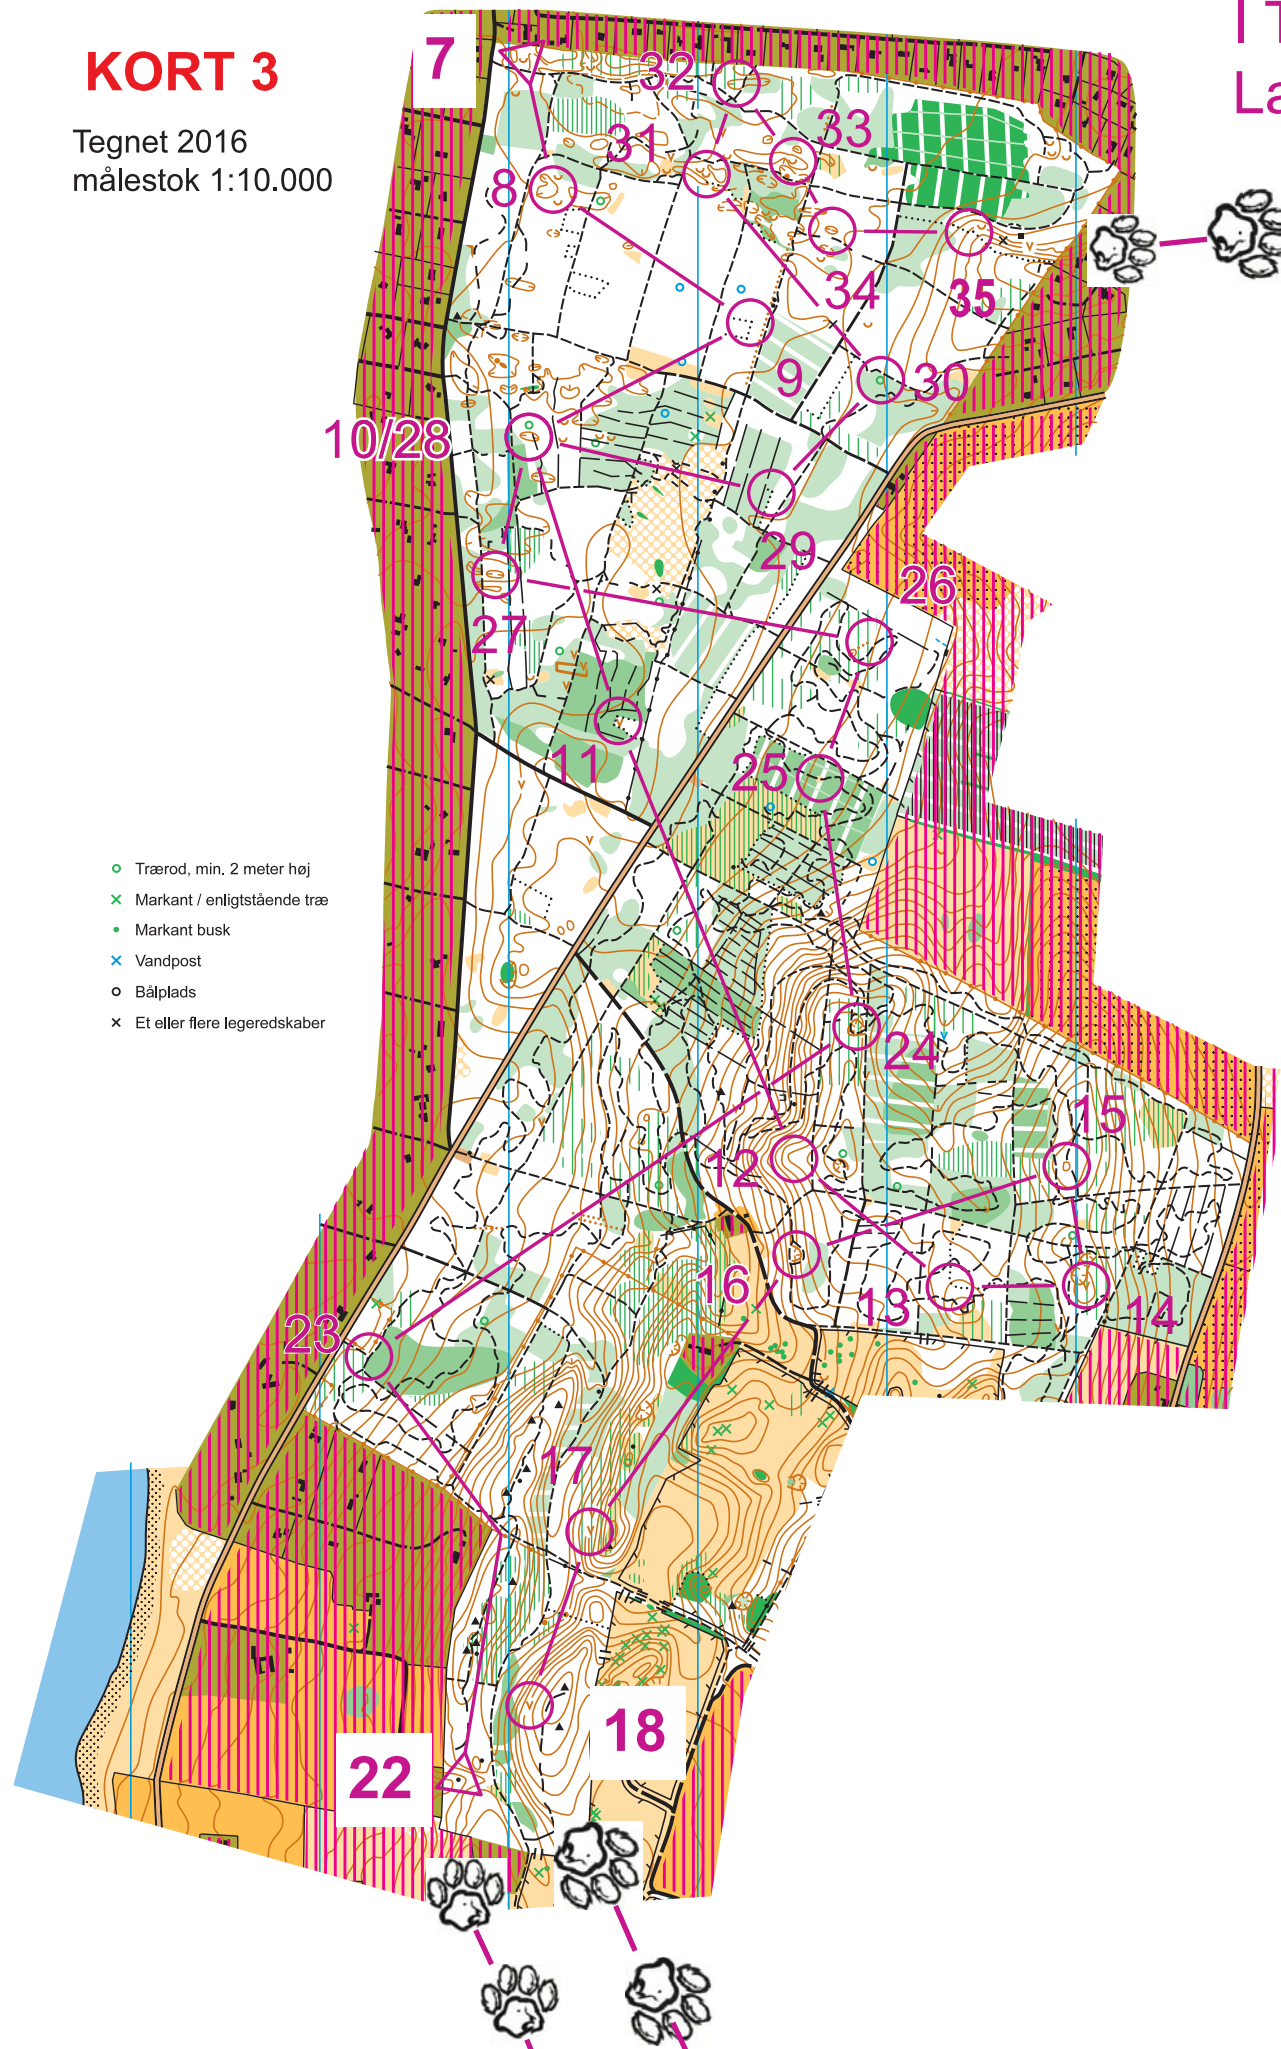

I Troidens Fodspor 2022 - Lang bane

Foto taget 1954
målestok 1:10.200

KORT 1

Tegnet 1901
målestok 1:12.000

KORT 2

I Troiden Fodspor 2022				
Lang	13,5 km			
1	141	⊙		⊙
2	140	Λ		
3	142	▲		
4	143	⊕		⊙
5	144	⊗		⊙
6	145	○		
7	135	∪		

Til kort 3

Tegnet 1977
målestok 1:9.000

KORT 5

▷	133				
36	147	▲			
37	148	↗		↖	
38	149	■		┌	
○----- 130 m ----->○					

KORT 3

Tegnet 2016
målestok 1:10.000

- Trærød, min. 2 meter høj
- × Markant / enligstående træ
- Markant busk
- × Vandpost
- Bålplads
- × Et eller flere legeredskaber

I Troidens Fodspor 2022 Lang bane

Til kort 5

7	135	U		
8	129	○		○
9	128	∇	<	└
10	125	○		
11	122	∇		
12	114	∩		∥
13	115	∇		L
14	118	∇		
15	117	○		
16	116	○		
17	113	∇		
18	111	∇		
19	109	∇		└
20	107	♠		○
21	108	♠		
22	139	▲		
23	112	+	<	
24	119	○		
25	136	○		○
26	124	∧		∇
27	121	○		
28	125	○		
29	126	∇	<	└
30	123	⊗		
31	131	∇	U	
32	130	○	-	○
33	132	U		
34	127	○		
35	133	∇	<	

KORT 4

Tegnet 1953
målestok 1:5.700